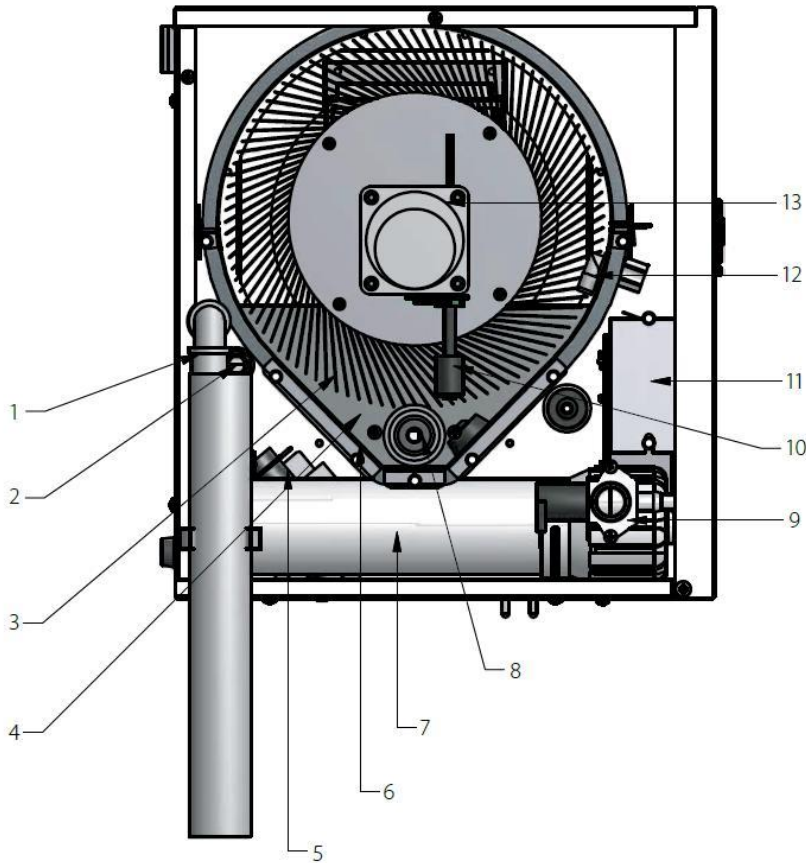

HIGROPLUS+
inteligentny kanałowy nawilżacz powietrza

1. Odpływ
2. Odpływ filtra osmotycznego
3. Lamelle nawilżające
4. Woda
5. Pompa wody
6. Zbiornik wody
7. Filtr osmotyczny
8. Lampa UV
9. Zawór napełniający
10. Wyłącznik pływakowy
11. Sterownik lampy UV
12. Zawór przelewowy

1. Zbiornik wody
2. Silnik
3. Lampa UV
4. Czujnik temperatury i wilgotności
5. Zawór napełniający
6. Sterownik lampy UV
7. Filtr osmotyczny
8. Pompa wody
9. Elementy sterujące, wyświetlacz
10. Sterownik, płyta główna
11. Lamelle nawilżające
12. Nagrzewnica